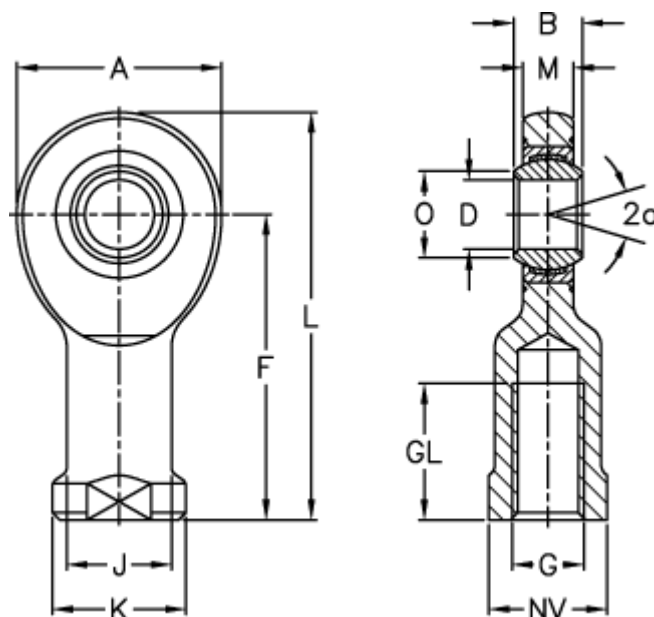

Varenummer: 03488020

Beskrivelse: Fluro Ledhoved EIL 20D-NIRO

Mål

A	= 53	J	= 27.5
a (grader)	= 9	K	= 35
B	= 16	L	= 103.5
D	= 20	M	= 13
Dynamisk træk kN	= 54	NV	= 32
F	= 77	O	= 24.2
g	= M20x1,5	Statisk træk kN	= 45
GL	= 38	Vægt	= 350